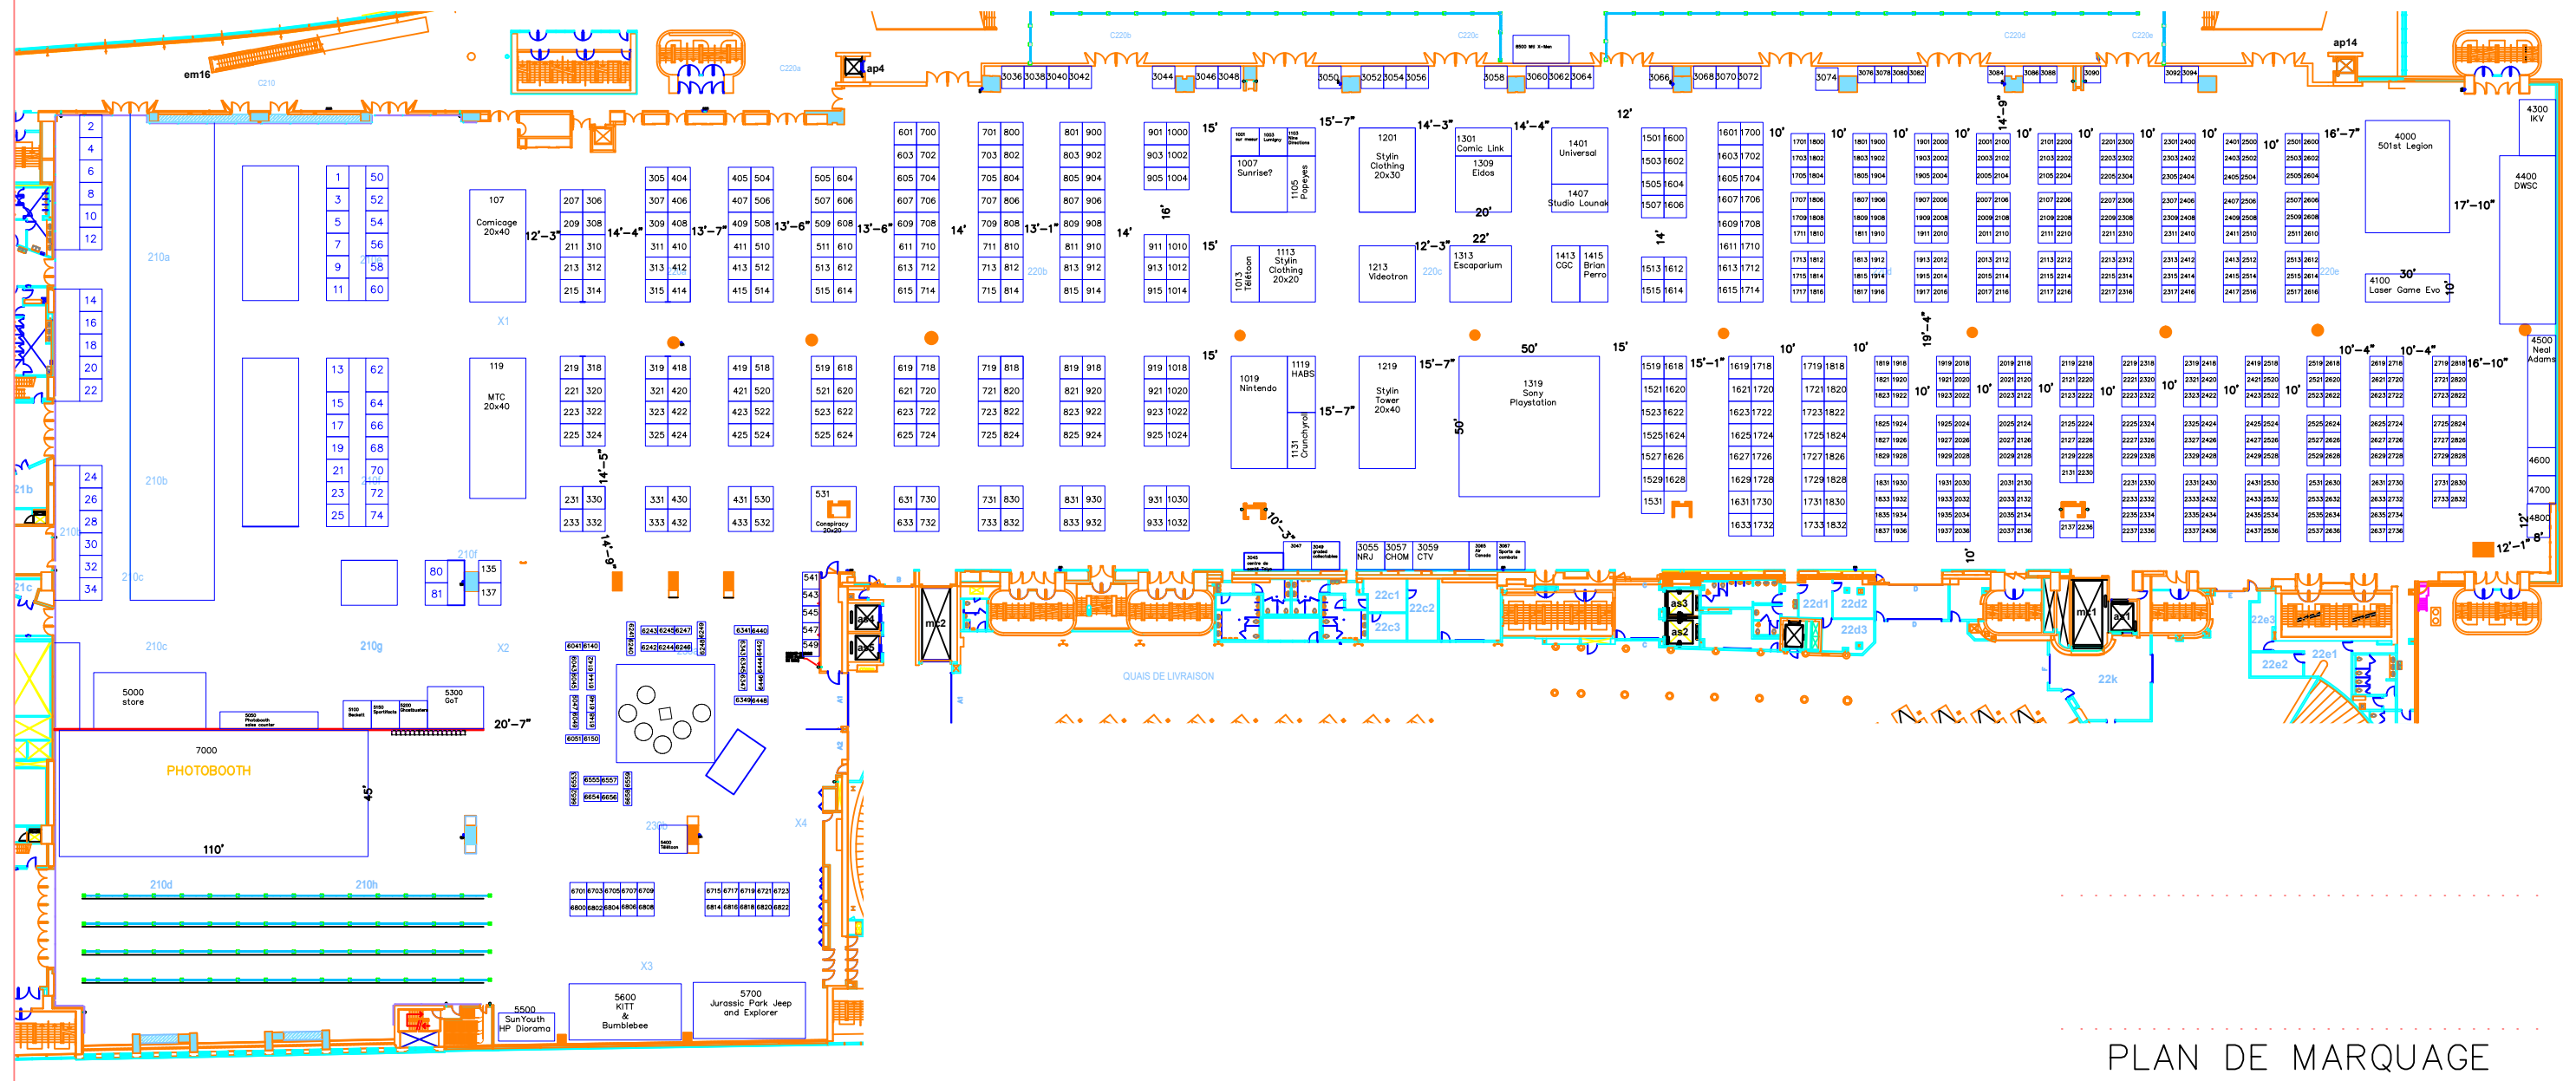

KIOSQUES 10' x 10'
 KIOSQUES 8' x 8'
 KIOSQUES 6' x 6'
 sauf indications contraires

Salles 220 (A à E)
 Salles 210 (E à G)
 Palais des Congrès, Montréal

6 au 8 juillet 2018

PLAN DE MARQUAGE