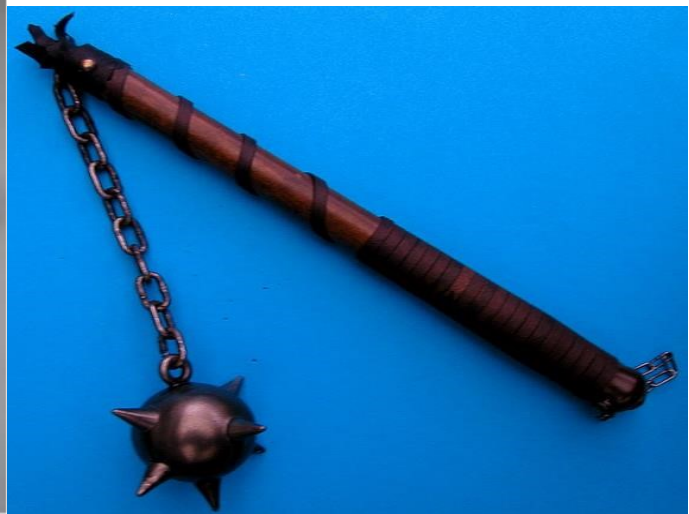

Guide visuel d'identification des armes prohibées (illégalles)

Une **arme prohibée** Arme que l'on ne peut posséder, exhiber ou vendre au Canada. Ces armes illégales sont interdites au Comiccon et doivent être immédiatement apportées hors de l'enceinte de l'événement. Le Comiccon se réserve le droit d'avertir les forces policières.

Vous trouverez ci-dessous des exemples d'armes illégales. **La possession de ces armes au Canada constitue une infraction au Code criminel.**

ARMES ILLÉGALES ET BANNIES

(Pour plus d'information, veuillez consulter le document intégral *Guide d'identification des armes prohibées [illégalles]*.)

ARMES LÉGALES, MAIS BANNIES

Il est interdit d'exposer, de vendre ou de posséder des cannes-épées, des parapluies-épées ou des armes similaires au Comiccon (même si elles sont légales).